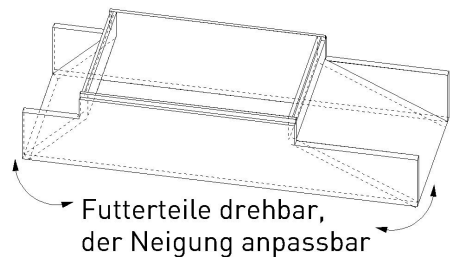

Lieferumfang

Futterteile drehbar,
der Neigung anpassbar

Lieferfrist (roh geschliffen)

Abholbereit innert 5 - 8 Arbeitstagen
Lieferung ca 2KW

Lieferung per Spedition

1 Stück pro Futter CHF 60.-
2 Stück pro Futter CHF 45.-
Palette à CHF 120.-