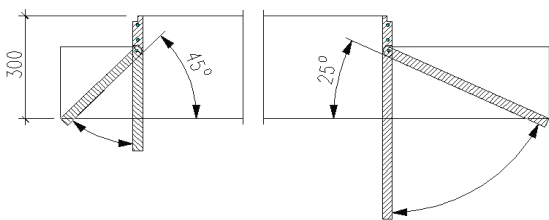

### Dachfensterfutter

Dachneigung: 25° - 65°  
Material: Stabplatte A/B Fichte 24mm  
Lieferumfang: 6 Futterteile, fertig gefräst  
Holzdübel  
4 Stk. Deckleisten L-förmig 50x15mm

Futtertiefe Dachfensternut bis UK Futter 300mm winklig gemessen  
Optional mit Überbreite, Bitte Dachneigung angeben