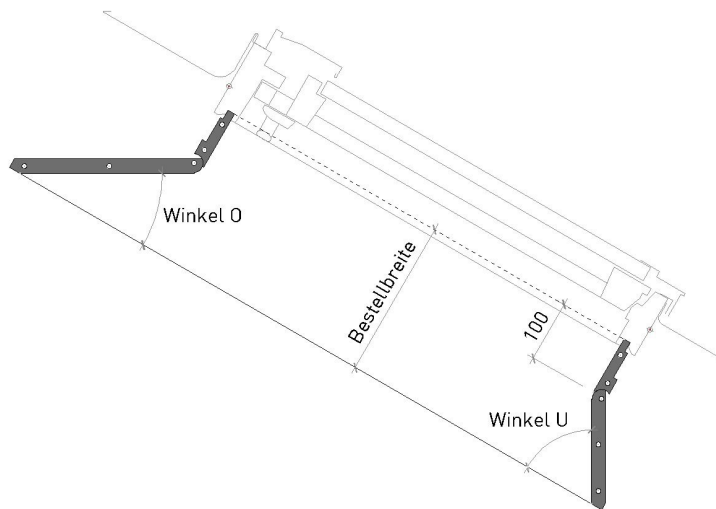

Bestellformular Profi-Dachfensterfutter für Velux-Dachfenster

Bestellung an: info@pm-holzbau.ch

Bestell- und Rechnungsadresse:

Firma	_____	Objekt	_____
Name	_____	Sachbearbeiter	_____
Strasse	_____	Bestelldatum	_____
Plz / Ort	_____	Lieferdatum	_____
Telefon	_____	Lieferadresse	_____
E-Mail	_____		_____

Preisliste

VELUX	CK02	CK04	CK06	FK06	FK08	MK04	MK06	MK08	PK10	SK06	UK04	UK08
Grösse	55x78	55x98	55x118	66x118	66x140	78x98	78x118	78x140	94x160	114x118	134x98	134x140

Stabplatte Fichte roh geschliffen

CHF	259.-	271.-	281.-	288.-	301.-	285.-	295.-	308.-	331.-	324.-	328.-	353.-
Anzahl												

Stabplatte Fichte klar lackiert Nr. 48200-7

CHF	344.-	356.-	366.-	373.-	386.-	375.-	385.-	398.-	421.-	419.-	423.-	448.-
Anzahl												

Stabplatte weiss grundiert Fixcolor, ohne Verspachtelung

CHF	314.-	326.-	336.-	343.-	356.-	345.-	355.-	368.-	391.-	394.-	398.-	423.-
Anzahl												

Stabplatte weiss deckend endbehandelt, RAL 9016 Nr. D100

CHF	459.-	471.-	481.-	488.-	501.-	505.-	515.-	528.-	551.-	564.-	568.-	593.-
Anzahl												

Masse / Optionen

Breite												
Winkel U												
Winkel O												
Iso Falz												

Dachfensterfutter

Material: Stabplatte A/B Fichte 24mm
Lieferumfang: 6 Futterteile, fertig gefräst
Holzdübel

Konditionen (gleiche Futter)

1 – 4 Futter	netto
5 – 9 Futter	5% Rabatt
10 – 15 Futter	10% Rabatt
über 15 Futter	auf Anfrage

Lieferung per Spedition

1 Stück pro Futter CHF 60.-
2 Stück pro Futter CHF 45.-
Palette à CHF 120.-