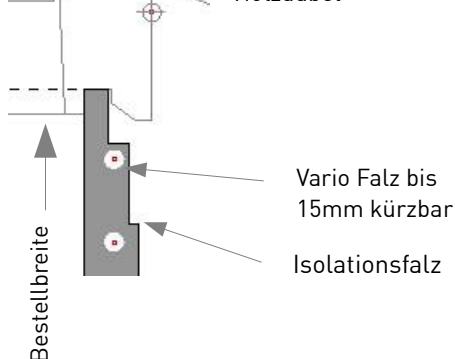

Bestellformular Profi-Dachfensterfutter für Velux-Dachfenster

Bestellung an: info@pm-holzbau.ch

Bestell- und Rechnungsadresse:

Firma	_____	Objekt	_____
Name	_____	Sachbearbeiter	_____
Strasse	_____	Bestelldatum	_____
Plz / Ort	_____	Lieferdatum	_____
Telefon	_____	Lieferadresse	_____
E-Mail	_____		_____

Preisliste

VELUX	CK02	CK04	CK06	FK06	FK08	MK04	MK06	MK08	PK10	SK06	UK04	UK08
Grösse	55x78	55x98	55x118	66x118	66x140	78x98	78x118	78x140	94x160	114x118	134x98	134x140

Stabplatte Fichte roh geschliffen

CHF	259.-	271.-	281.-	288.-	301.-	285.-	295.-	308.-	331.-	324.-	328.-	353.-
Anzahl												

Stabplatte Fichte klar lackiert Nr. 48200-7

CHF	344.-	356.-	366.-	373.-	386.-	375.-	385.-	398.-	421.-	419.-	423.-	448.-
Anzahl												

Stabplatte weiss grundiert Fixcolor, ohne Verspachtelung

CHF	314.-	326.-	336.-	343.-	356.-	345.-	355.-	368.-	391.-	394.-	398.-	423.-
Anzahl												

Stabplatte weiss deckend endbehandelt, RAL 9016 Nr. D100

CHF	459.-	471.-	481.-	488.-	501.-	505.-	515.-	528.-	551.-	564.-	568.-	593.-
Anzahl												

Masse / Optionen

Breite												
Winkel U												
Winkel O												
Iso Falz												

Dachfensterfutter

Material: Stabplatte A/B Fichte 24mm
Lieferumfang: 6 Futterteile, fertig gefräst
Holzdübel

Konditionen (gleiche Futter)

1 – 4 Futter	netto
5 – 9 Futter	5% Rabatt
10 – 15 Futter	10% Rabatt
über 15 Futter	auf Anfrage

Lieferung per Spedition

1 Stück pro Futter CHF 60.-
2 Stück pro Futter CHF 45.-
Palette à CHF 120.-