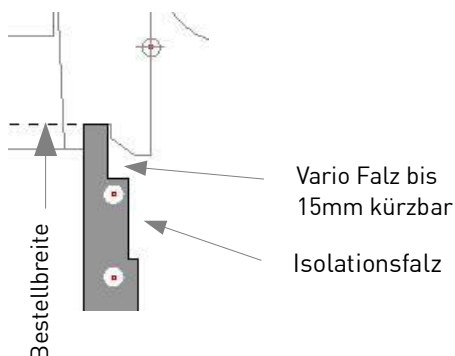

Bestellformular Profi-Dachfensterfutter für Velux-Dachfenster

Bestellung an: info@pm-holzbau.ch

Bestell- und Rechnungsadresse:

Firma	_____	Objekt	_____
Name	_____	Sachbearbeiter	_____
Strasse	_____	Bestelldatum	_____
Plz / Ort	_____	Lieferdatum	_____
Telefon	_____	Lieferadresse	_____
E-Mail	_____		_____

Preisliste

VELUX	CK02	CK04	CK06	FK06	FK08	MK04	MK06	MK08	PK10	SK06	UK04	UK08
Grösse	55x78	55x98	55x118	66x118	66x140	78x98	78x118	78x140	94x160	114x118	134x98	134x140

Stabplatte Fichte roh geschliffen

CHF	225.-	235.-	244.-	250.-	261.-	248.-	256.-	268.-	288.-	281.-	285.-	306.-
Anzahl												

Stabplatte Fichte klar lackiert Nr. 48200-7

CHF	300.-	310.-	319.-	325.-	336.-	328.-	336.-	348.-	368.-	366.-	370.-	391.-
Anzahl												

Stabplatte weiss deckend endbehandelt, RAL 9016 Nr. D100

CHF	385.-	395.-	404.-	410.-	421.-	423.-	431.-	443.-	463.-	471.-	475.-	496.-
Anzahl												

Masse /Optionen

Breite												
Winkel U												
Winkel O												
Iso Falz												

Dachfensterfutter

Material: Stabplatte A/B Fichte 24mm
Lieferumfang: 6 Futterteile, fertig gefräst
Holzdübel

Konditionen (gleiche Futter)

1 – 4 Futter	netto
5 – 9 Futter	5% Rabatt
10 – 15 Futter	10% Rabatt
über 15 Futter	auf Anfrage

Lieferung per Spedition

1 Stück pro Futter CHF 60.-
2 Stück pro Futter CHF 45.-
Palette à CHF 120.-