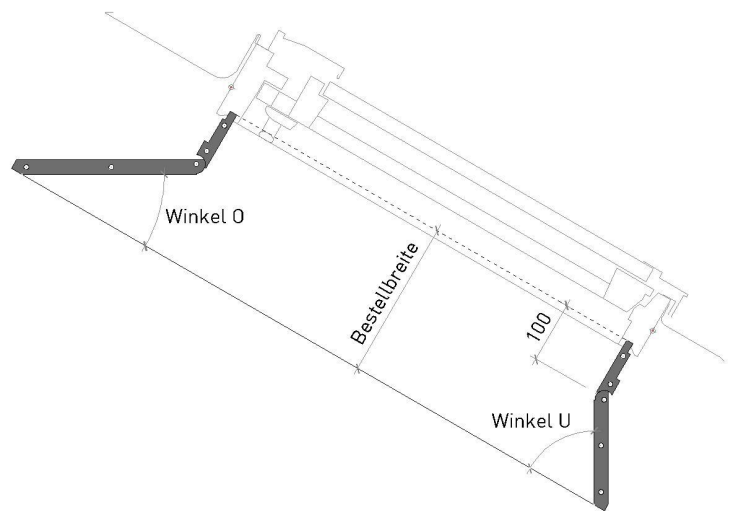

Bestellformular Profi-Dachfensterfutter für Velux-Dachfenster

Bestellung an: info@pm-holzbau.ch

Bestell- und Rechnungsadresse:

Firma	_____	Objekt	_____
Name	_____	Sachbearbeiter	_____
Strasse	_____	Bestelldatum	_____
Plz / Ort	_____	Lieferdatum	_____
Telefon	_____	Lieferadresse	_____
E-Mail	_____		_____

Preisliste

VELUX	CK02	CK04	CK06	FK06	FK08	MK04	MK06	MK08	PK10	SK06	UK04	UK08
Grösse	55x78	55x98	55x118	66x118	66x140	78x98	78x118	78x140	94x160	114x118	134x98	134x140

Stabplatte Fichte roh geschliffen

CHF	225.-	235.-	244.-	250.-	261.-	248.-	256.-	268.-	288.-	281.-	285.-	306.-
Anzahl												

Stabplatte Fichte klar lackiert Nr. 48200-7

CHF	300.-	310.-	319.-	325.-	336.-	328.-	336.-	348.-	368.-	366.-	370.-	391.-
Anzahl												

Stabplatte weiss deckend endbehandelt, RAL 9016 Nr. D100

CHF	385.-	395.-	404.-	410.-	421.-	423.-	431.-	443.-	463.-	471.-	475.-	496.-
Anzahl												

Masse /Optionen

Breite												
Winkel U												
Winkel O												
Iso Falz												

Dachfensterfutter

Material: Stabplatte A/B Fichte 24mm
Lieferumfang: 6 Futterteile, fertig gefräst
Holzdübel

Konditionen (gleiche Futter)

1 – 4 Futter	netto
5 – 9 Futter	5% Rabatt
10 – 15 Futter	10% Rabatt
über 15 Futter	auf Anfrage

Lieferung per Spedition

1 Stück pro Futter CHF 60.-
2 Stück pro Futter CHF 45.-
Palette à CHF 120.-